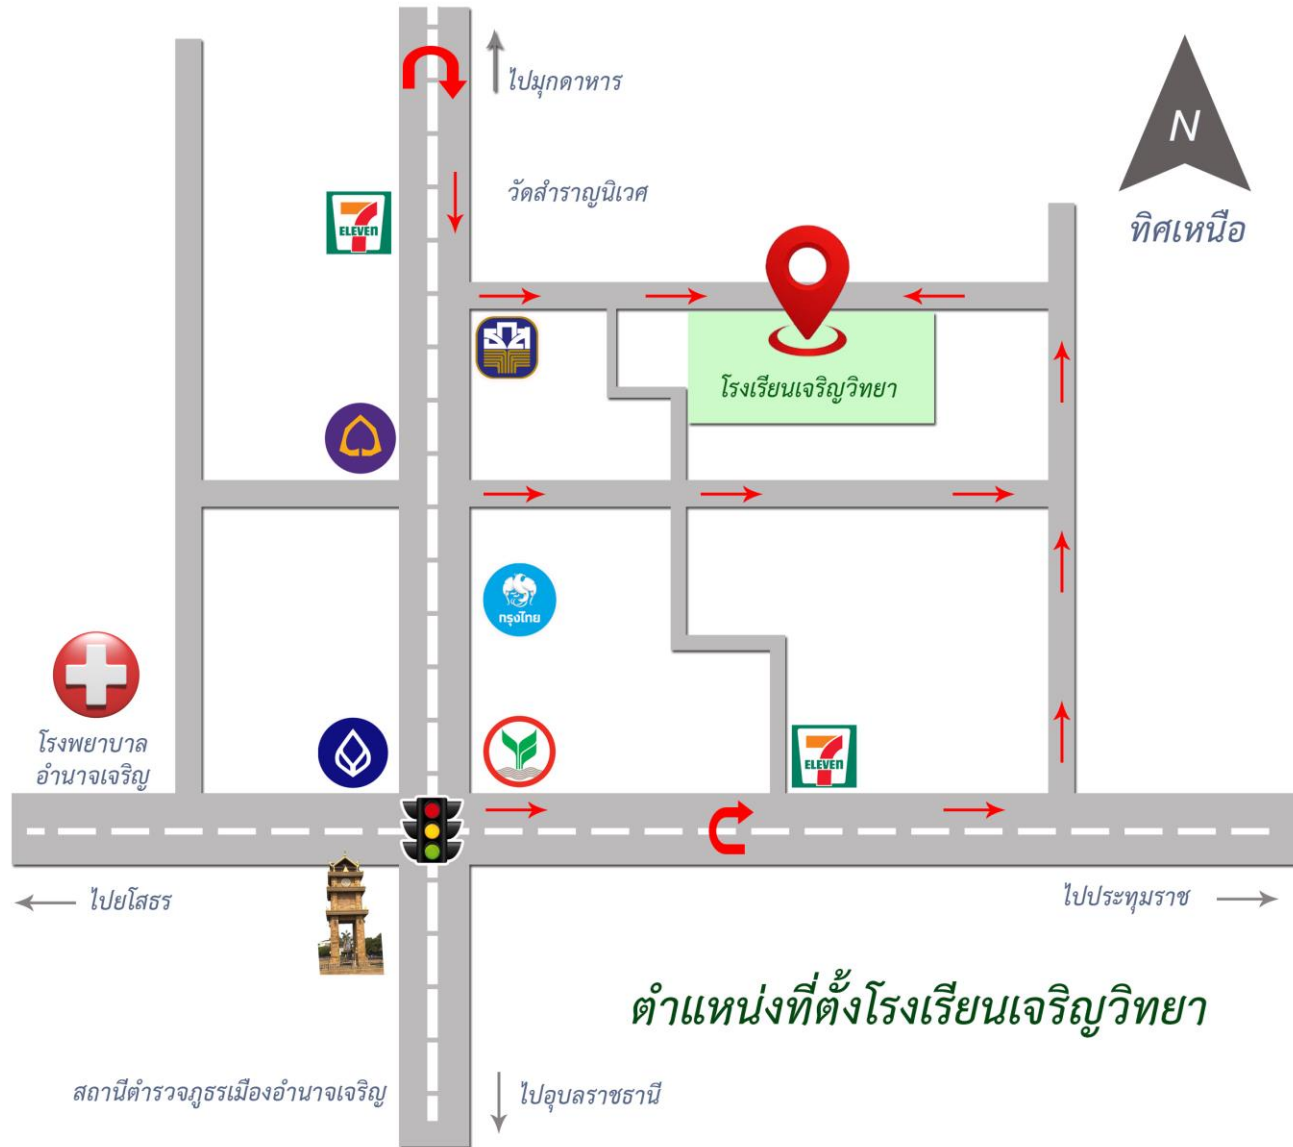

แผนผังสนามสอบ Sci-Mat 2565 โรงเรียนเจริญวิทยา จังหวัดอำนาจเจริญ

แผนผังสนามสอบ Sci-Mat 2565 โรงเรียนเจริญวิทยา จังหวัดอำนาจเจริญ